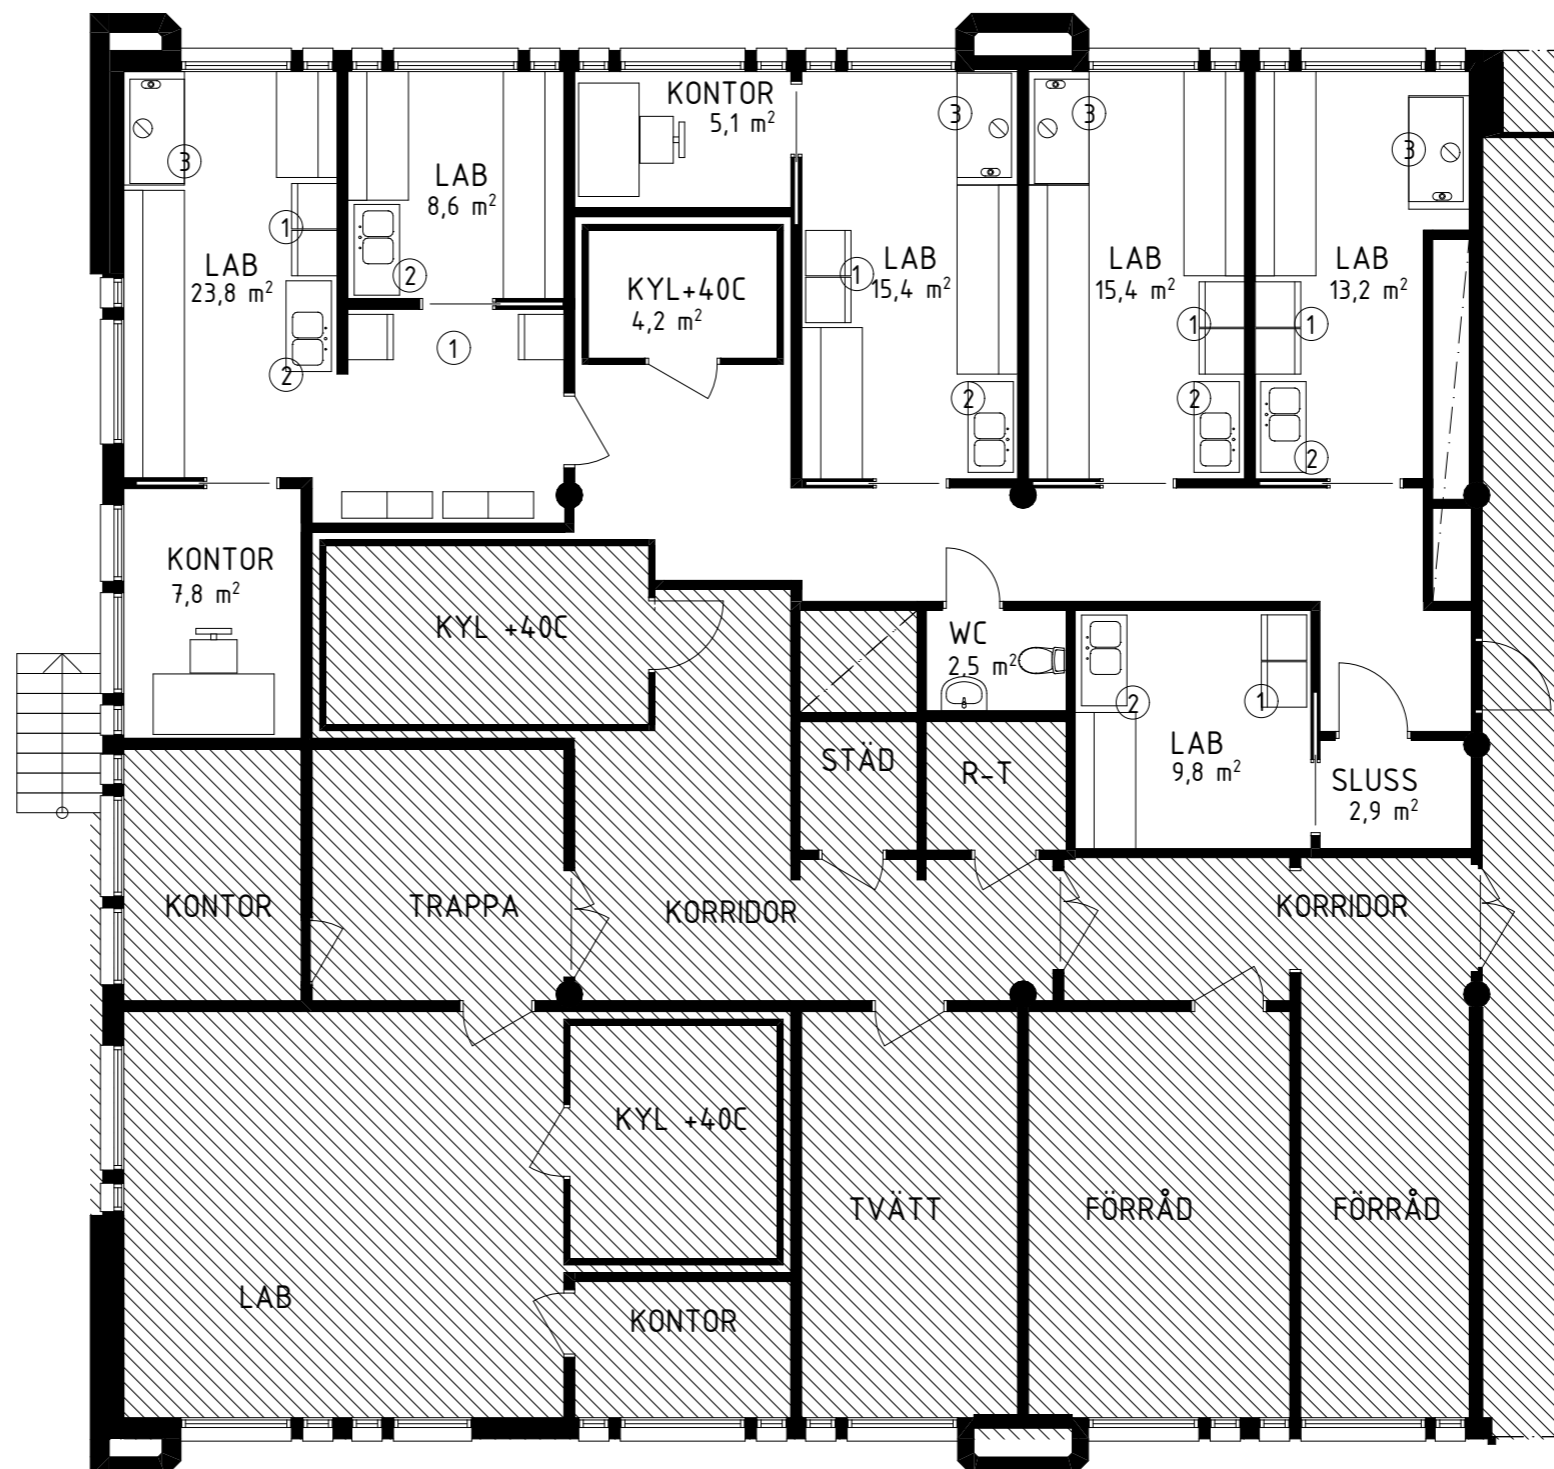

- ① Kyl och frys, digital, 333 samt 310 liter, båda 600X600X1950mm.
- ② Diskbänk inkl. avjoniserat vatten. 600X1200mm.
- ③ Dragskåp 1200 mm (B), arbetsyta i rostfritt stål. Benhöjd över 820mm. Inkl. kemiskåp.

SKALA 1:100

BOTTENPLAN, HUS C HYRESGÄSTANPASSNING

ALT. 3

1:100

2022-03-24

BALTICGRUPPEN

LINK Arkitektur